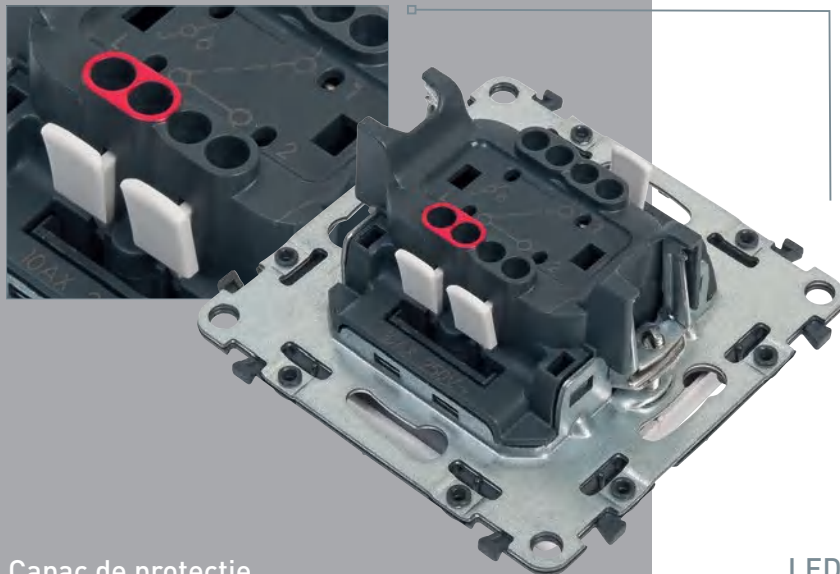

MECANISM

CONTACTE CU PROTECȚIE IP2X

Protejează împotriva electrocutării accidentale

CLAPETE DE DEBLOCARE MAI MARI

Deblochează ușor conductorul din bornele automate

Sistem de gheare cu dinți dubli

1 - Prindere mai eficientă și o mai bună rezistență la smulgere

2 - Gheare complet protejate în poziția neutră, fără deteriorarea cablurilor sau rănirea mâinilor la montaj

3 - Revenire rapidă și automată la poziția neutră

performanță sporită
și calitate superioară
a prizelor și întrerupătoarelor

Valena IN'MATIC

Borne automate
cu marcaje de culoare pentru intrări

Rapid și fără scule: conectare în câteva secunde.

Fiabil: conexiune garantată pe termen lung.

Deconectare: mai rapidă și mai ușoară decât în cazul bornelor cu șuruburi.