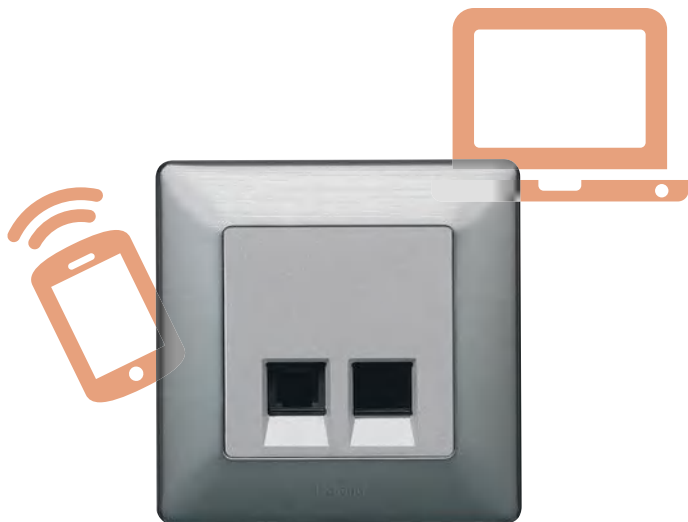

PRIZĂ TELEFON ȘI DATE

Conexiunile
telefonice și de date
au un design
discret și compact.

Valena Life îți aduce lumea
la vârful degetelor -
și informații în timp real
pe dispozitivele mobile.
Nu a fost niciodată mai ușor
să fii conectat!