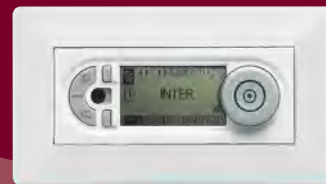

TUNER CU LCD

Schimbă-ți starea
de spirit cu un
program de radio
sau muzică MP3
și lasă-ți mintea
să se relaxeze
folosind monitorul
pentru copii sau
funcția intercom,
cu ajutorul acestui
sistem de sunet
multifuncțional.