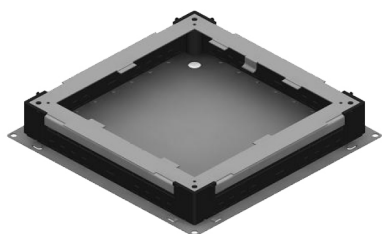

Doza pentru aparataj cu montaj in pardoseala este compusa din urmatoarele:

DOZA PARDOSEALA 16 module

Dimensiuni: 270 mm x 270 mm

Inaltime: 70 mm

Cod: MT-BUAT36/2

SUPORT DOZA

Dimensiuni: 360 mm x 360 mm

Inaltime reglabila: 65 mm - 90 mm