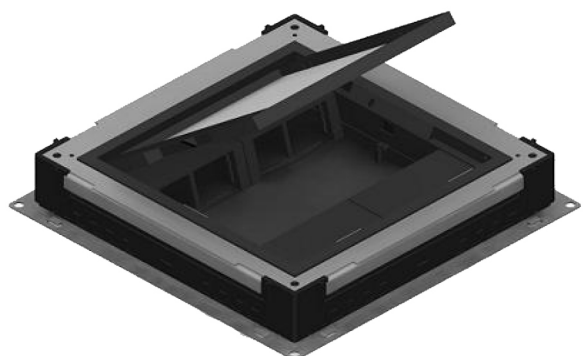

DOZE DE PARDOSEALA

... pentru aparataj

Aceasta doza reprezinta solutia perfecta in amenajarea birourilor sau a spatiilor comerciale.

Aceste doze de pardoseala se echepeaza doar cu aparatajul din gama **Legrand-Mosaic**.

Doza pentru aparataj cu montaj in pardoseala este compusa din urmatoarele:

DOZA PARDOSEALA 16 module

Dimensiuni: 270 mm x 270 mm

Inaltime: 70 mm

Cod: MT-BUAT36/2

SUPORT DOZA

Dimensiuni: 360 mm x 360 mm

Inaltime reglabila: 65 mm - 90 mm